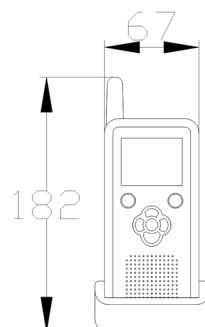

705 Portable Handset