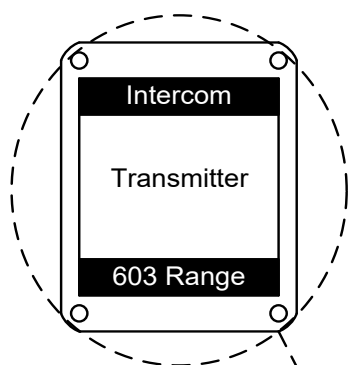

Transmisor 

Señal inalámbrica digital de alta claridad

Especificaciones Técnicas

	Unidad Exterior		Unidad Interior
Relés	2	Fuente de Voltaje	Panel de Recarga= 5V DC. Unidad de pared = 12V DC
Materiales	Aluminio y acero inoxidable	Ajuste de Volumen	Si
Relés de Teclado	3	Capacidad del correo de voz	16
Fuente de Voltaje	24v ac/dc (Adaptador de 24V 2A, incluido)	Llamadas entre teléfonos	Yes
Consumo de potencia	65mA en Standby, 400mA en llamadas		

(Digital) Rango operativo hasta 200 metros*.

Muro/ Valla Perimetral

Intercomunicador AES

*El alcance varía según la construcción del edificio, obstáculos, arbustos, árboles, altura del transmisor, etc..

603-IMP