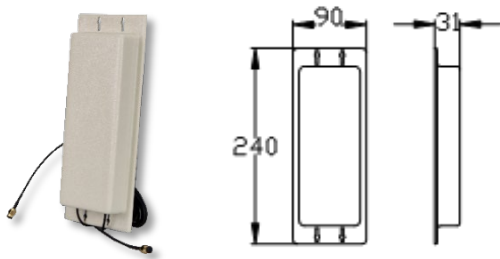

703-EH (Extra Handset)

Agregue hasta 3 teléfonos adicionales a cualquier kit de vídeo 705 en una configuración maestro-esclavo. (Nota: el modelo del teléfono es diferente al de los kits 603).

705-AC5 (Antenna Cable)

Kit para la extensión de la antena. Modelo completo con los acoplamientos SMA macho - hembra. 2x5 metros de largo para extender la altura o ubicación de la antena y así, lograr mejores resultados.

705-ANTENNA

Antena de largo alcance 705. (Esta incluida en todos los kits del intercomunicador)

Dimensiones del Panel

AB & ABK Panels

IMP & IMPK Panels

¿Sabe que el Dect 705 tiene la opción Prox disponible en nuestra gama modular?