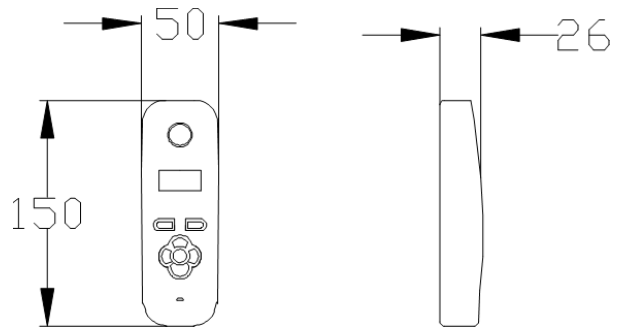

D.E.C.T 603 Accesorios

603-EH

Teléfonos adicionales (conexión de hasta 4 teléfonos como máximo por intercomunicador. Integre cualquier combinación de ambos estilos).