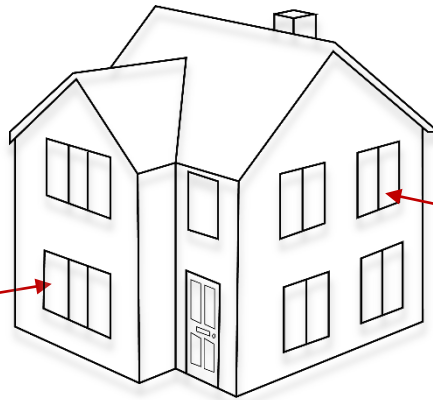

Teléfono Opcional