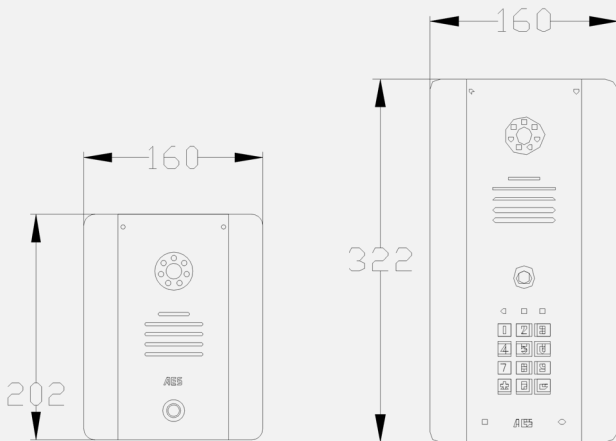

703-EH (Extra Handset)

Agregue hasta 3 teléfonos adicionales a cualquier kit de vídeo 705 en una configuración maestro-esclavo. (Nota: el modelo del teléfono es diferente al de los kits 603).

705-AC5 (Antenna Cable)

Kit para la extensión de la antena. Modelo completo con los acoplamientos SMA macho - hembra. 2x5 metros de largo para extender la altura o ubicación de la antena y así, lograr mejores resultados.

705-ANTENNA

Antena de largo alcance 705. (Esta incluida en todos los kits del intercomunicador)

Dimensiones del Panel

AB & ABK Panels

IMP & IMPK Panels

¿Sabe que el Dect 705 tiene la opción Prox disponible en nuestra gama modular?