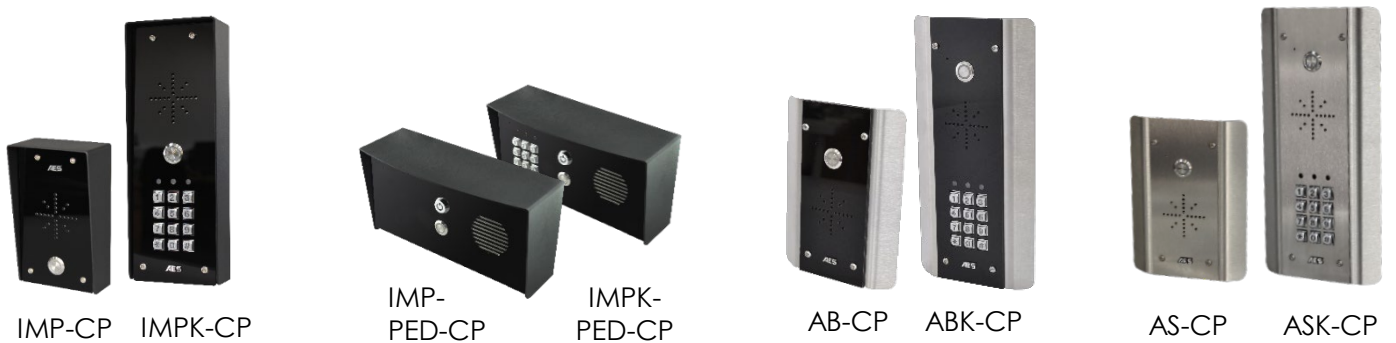

603-HF-EH

Soporte de escritorio

Soporte de pared

Paneles de Audio adicionales (conexión de hasta 4 teléfonos como máximo por intercomunicador. Integre cualquier combinación de ambos estilos).

603-WIFIA

Antena de potencia, que se integra al transmisor de la puerta y también opcionalmente al tipo de monitor de manos libres. Este modulo permite el aumento del alcance en un 30%. Incluye cable de 2 metros(RG174 con conector macho SMA).

Sistema de multiple llamada

Conecte de 2 a 4 paneles de llamada a 1 transmisor DECT.

Distancias Máximas

D.E.C.T 703

Digital Enhanced Cordless Telecommunications

Intercomunicador Inalámbrico Multi-Button

- Intercomunicador Inalámbrico Digital D.E.C.T especial para apartamentos, edificios residenciales, puertas comunes y/o entradas automatizadas.
- Hasta cuatro botones de llamada. Cada botón maneja un teléfono diferente.
- Rango Operativo de 100 metros, incluyendo paredes de concreto, y hasta 500 metros en campo abierto.
- Asigne un teléfono por propiedad o apartamento.
- Fácil configuración e instalación.
- Teclado opcional para códigos de acceso.
- Correo de Voz para llamadas perdidas. Escuche los mensajes grabados desde el teléfono.
- 2 años de garantía por el fabricante