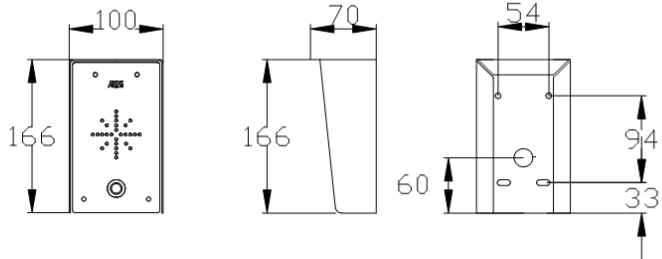

Dimensiones del panel

603-IMP CALL PANEL