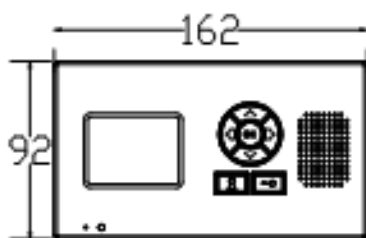

Antena de largo alcance 705. (Esta incluida en todos los kits del intercomunicador)

Dimensiones del Panel

AB & ABK Panels

IMP & IMPK Panels

¿Sabe que el Dect 705 tiene la opción Prox disponible en nuestra gama modular?