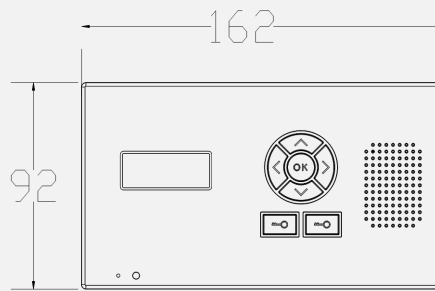

603-HF-EH

Paneles de Audio adicionales (conexión de hasta 4 teléfonos como máximo por intercomunicador. Integre cualquier combinación de ambos estilos).