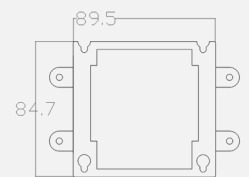

Soporte de pared

Paneles de Audio adicionales (conexión de hasta 4 teléfonos como máximo por intercomunicador. Integre cualquier combinación de ambos estilos).