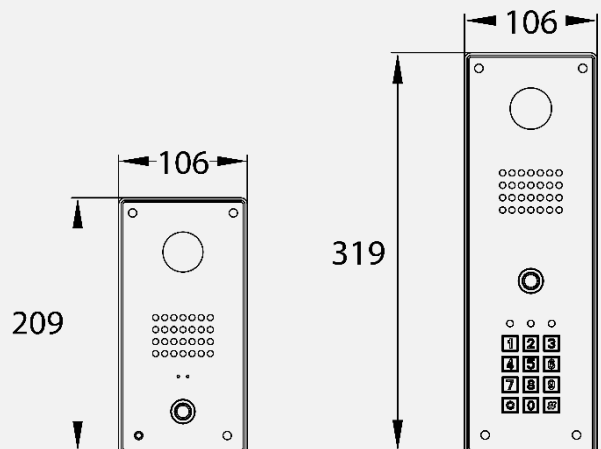

IMP & IMPK Panels