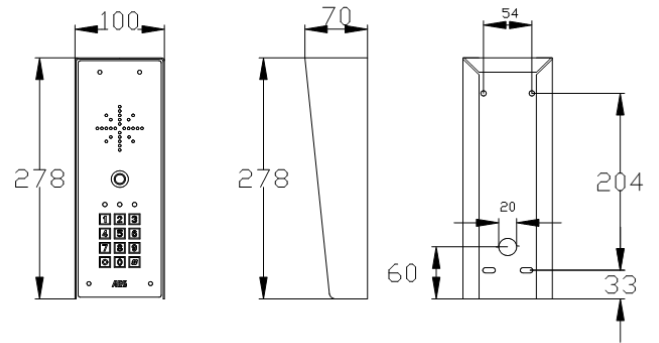

603-IMPK CALL PANEL