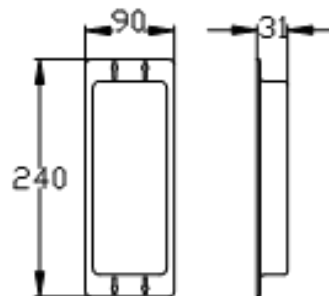

603-WIFIA

Antena de potencia, que se integra al transmisor de la puerta y también opcionalmente al tipo de monitor de manos libres. Este modulo permite el aumento del alcance en un 30%. Incluye cable de 2 metros(RG174 con conector macho SMA).