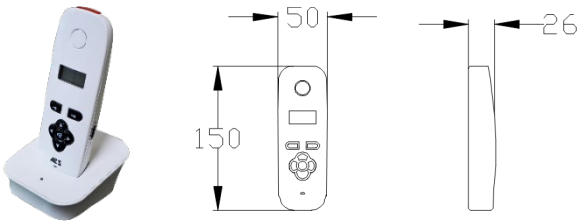

703-EH (Extra Handset)

Agregue hasta 3 teléfonos adicionales a cualquier kit de vídeo 705 en una configuración maestro-esclavo. (Nota: el modelo del teléfono es diferente al de los kits 603).

705-AC5 (Antenna Cable)