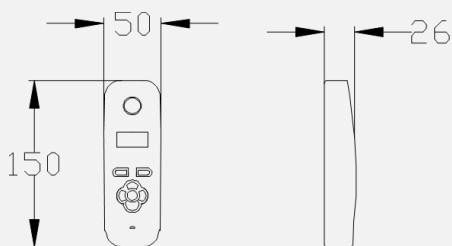

703-IMPK2

Kit de dos teléfonos y un panel de dos botones con carcasa metálica. El panel incluye teclado

703-HF-IMPK2

Kit de dos monitores y un panel de dos botones con carcasa metálica. El panel incluye teclado

703-IMPK3

Kit de tres teléfonos y un panel de tres botones con carcasa metálica. El panel incluye teclado

703-HF-IMPK3

Kit de tres monitores y un panel de tres botones con carcasa metálica. El panel incluye teclado

703-IMPK4

Kit de cuatro teléfonos y un panel de cuatro botones con carcasa metálica. El panel incluye teclado

703-IMPK4

Kit de cuatro monitores y un panel de cuatro botones con carcasa metálica. El panel incluye teclado

703-EH