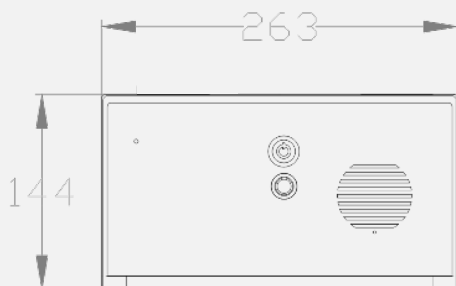

603-IMP-PED CALL PANEL