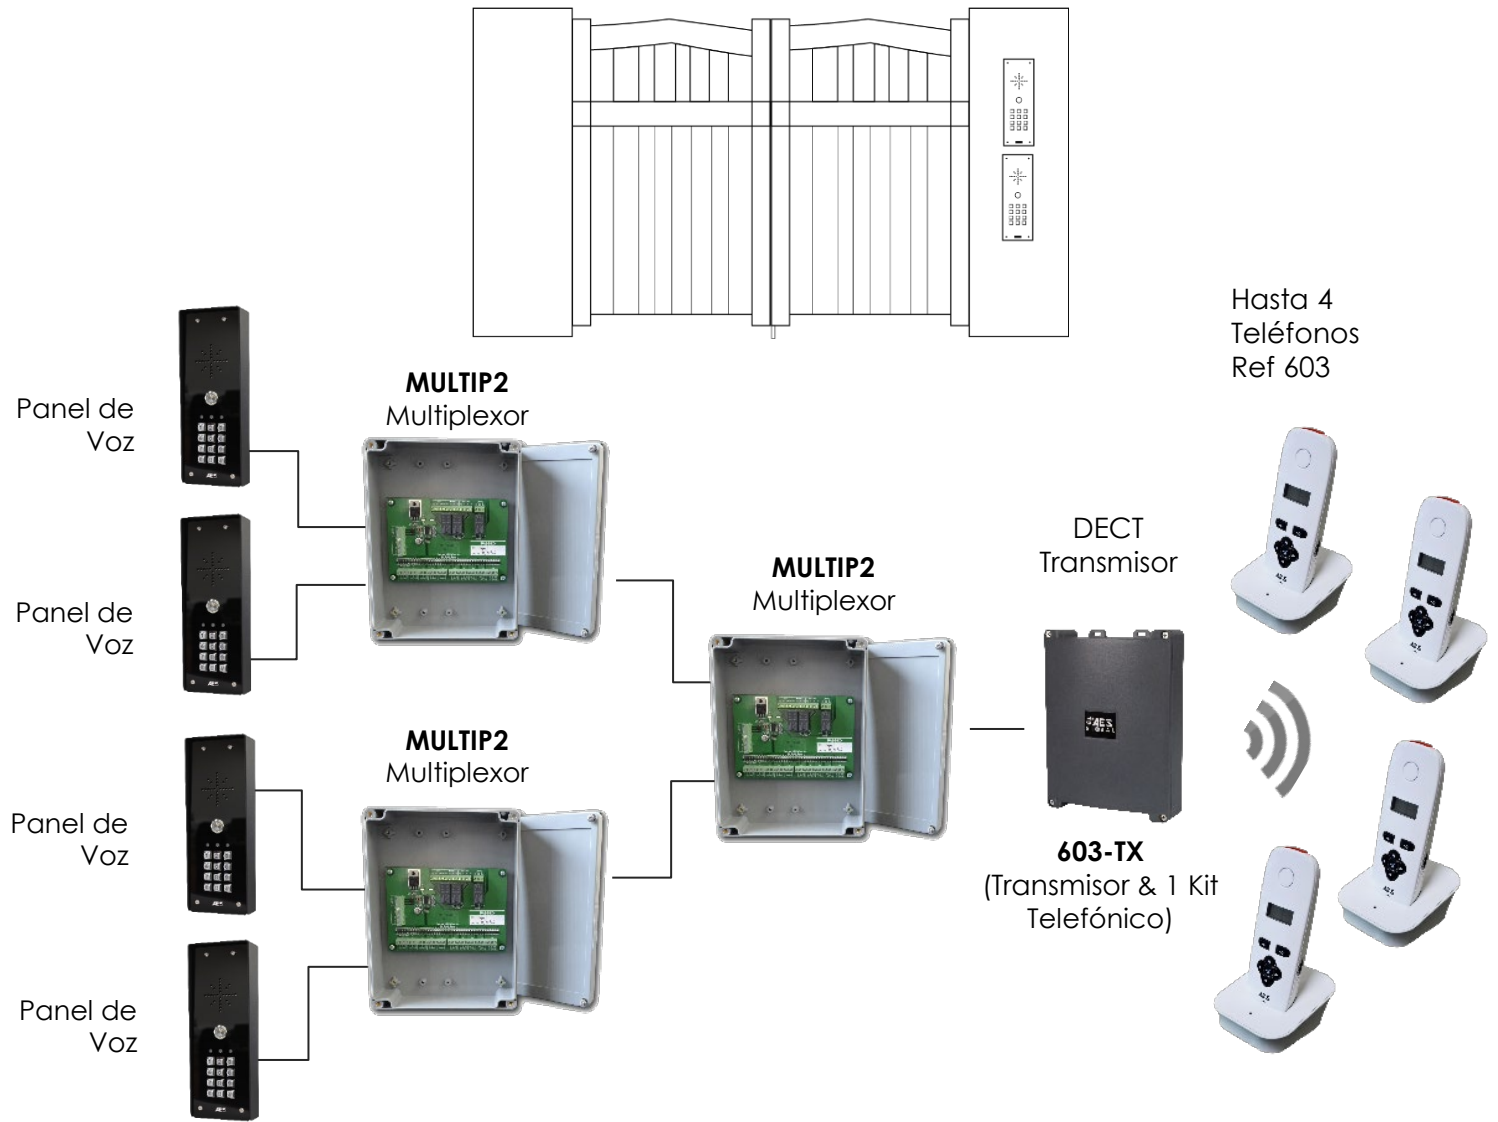

603-HF-EH

Soporte de escritorio

Soporte de pared

Paneles de Audio adicionales (conexión de hasta 4 teléfonos como máximo por intercomunicador. Integre cualquier combinación de ambos estilos).

603-WIFIA

Antena de potencia, que se integra al transmisor de la puerta y también opcionalmente al tipo de monitor de manos libres. Este modulo permite el aumento del alcance en un 30%. Incluye cable de 2 metros(RG174 con conector macho SMA).

Sistema de multiple llamada

Conecte de 2 a 4 paneles de llamada a 1 transmisor DECT.

Distancias Máximas

D.E.C.T 703

Digital Enhanced Cordless Telecommunications

Intercomunicador Inalámbrico Multi-Button

- Intercomunicador Inalámbrico Digital D.E.C.T especial para apartamentos, edificios residenciales, puertas comunes y/o entradas automatizadas.
- Hasta cuatro botones de llamada. Cada botón maneja un teléfono diferente.
- Rango Operativo de 100 metros, incluyendo paredes de concreto, y hasta 500 metros en campo abierto.
- Asigne un teléfono por propiedad o apartamento.
- Fácil configuración e instalación.
- Teclado opcional para códigos de acceso.
- Correo de Voz para llamadas perdidas. Escuche los mensajes grabados desde el teléfono.
- 2 años de garantía por el fabricante